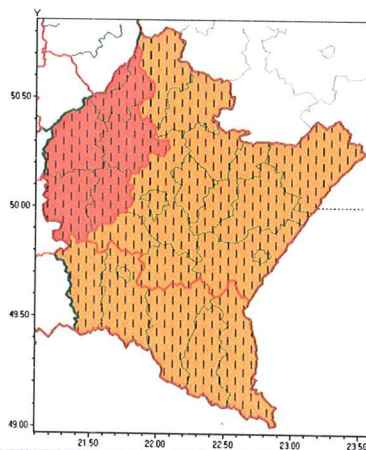

Zasięg ostrzeżeń w województwie

Intensywne opady deszczu z burzami
 2019-05-22 09:52

WOJEWÓDZTWO PODKARPACKIE
OSTRZEŻENIA METEOROLOGICZNE ZBIORCZO NR 69
WYKAZ OBOWIĄZUJĄCYCH OSTRZEŻEŃ
o godz. 09:52 dnia 22.05.2019

Zjawisko/Stopień zagrożenia	Intensywne opady deszczu z burzami/1
Obszar (w nawiasie numer ostrzeżenia dla powiatu)	powiaty: brzozowski(27), dębicki(28), jarosławski(29), kolbuszowski(26), leżajski(28), lubaczowski(28), łańcucki(30), mielecki(27), niżański(27), przemyski(28), Przemyśl(28), przeworski(29), ropczycko-sędziszowski(27), rzeszowski(30), Rzeszów(28), stalowowolski(28), strzyżowski(27), Tarnobrzeg(26), tarnobrzeki(26)
Ważność	od godz. 10:00 dnia 22.05.2019 do godz. 18:00 dnia 23.05.2019
Prawdopodobieństwo	80%
Przebieg	Prognozuje się wystąpienie opadów deszczu okresami o natężeniu umiarkowanym i silnym. Prognozowana wysokość opadów za okres ważności ostrzeżenia - miejscami od 30 mm do 50 mm. W trakcie opadów deszczu będą występować burze z porywami wiatru do 70 km/h.
SMS	IMGW-PIB OSTRZEŻEGA: DESZCZ i BURZE/1 podkarpackie (19 powiatów) od 10:00/22.05 do 18:00/23.05.2019 50 mm; porywy 70km/h. Dotyczy powiatów: brzozowski, dębicki, jarosławski, kolbuszowski, leżajski, lubaczowski, łańcucki, mielecki, niżański, przemyski, Przemyśl, przeworski, ropczycko-sędziszowski, rzeszowski, Rzeszów, stalowowolski, strzyżowski, Tarnobrzeg i tarnobrzeki.
RSO	Woj. podkarpackie (19 powiatów), IMGW-PIB wydał ostrzeżenie pierwszego stopnia o intensywnych opadach deszczu z burzami
Uwagi	Brak.
Zjawisko/Stopień zagrożenia	Intensywne opady deszczu z burzami/2