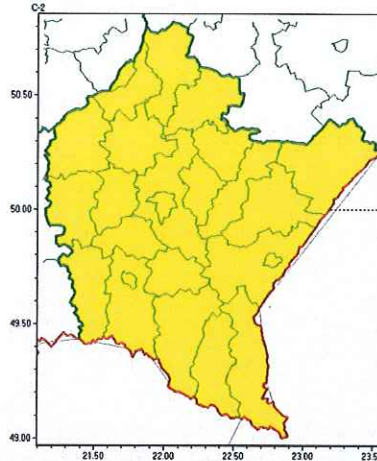

Zasięg ostrzeżeń w województwie

Gęsta mgła
2022-10-26 11:36

WOJEWÓDZTWO PODKARPACKIE
OSTRZEŻENIA METEOROLOGICZNE ZBIORCZO NR 213
WYKAZ OBOWIĄZUJĄCYCH OSTRZEŻEŃ
o godz. 11:36 dnia 26.10.2022

Zjawisko/Stopień zagrożenia	Gęsta mgła/1
Obszar (w nawiasie numer ostrzeżenia dla powiatu)	powiaty: bieszczadzki(126), brzozowski(97), dębicki(87), jarosławski(96), jasielski(119), kolbuszowski(88), Krosno(104), krośnieński(120), leski(126), leżajski(92), lubaczowski(96), łańcucki(89), mielecki(88), niżański(89), przemyski(96), Przemyśl(95), przeworski(93), ropczycko-sędziszowski(89), rzeszowski(91), Rzeszów(91), sanocki(121), stalowowolski(90), strzyżowski(90), Tarnobrzeg(88), tarnobrzesci(88)
Ważność	od godz. 22:00 dnia 26.10.2022 do godz. 10:00 dnia 27.10.2022
Prawdopodobieństwo	80%
Przebieg	Prognozuję się gęste mgły w zasięgu których widzialność może wynosić miejscami od 100 m do 200 m.
SMS	IMGW-PIB OSTRZEGA: MĞŁA/1 podkarpackie (wszystkie powiaty) od 22:00/26.10 do 10:00/27.10.2022 widzialność 100 m. Dotyczy powiatów: wszystkie powiaty.
RSO	Woj. podkarpackie (wszystkie powiaty), IMGW-PIB wydał ostrzeżenie pierwszego stopnia o silnych mgłach
Uwagi	Brak.