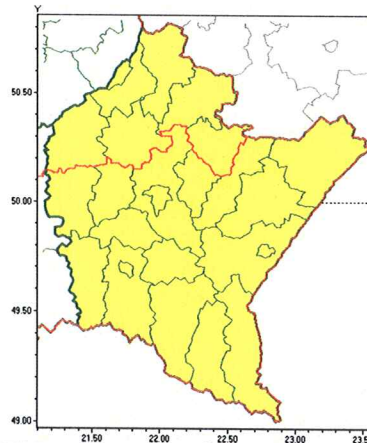

Instytut Meteorologii i Gospodarki Wodnej - Państwowy Instytut Badawczy  
**Biuro Prognoz Meteorologicznych w Krakowie**  
 30-215 Kraków ul. Piotra Borowego 14  
 tel: 12-6398150, fax: 12-4251973  
 email: meteo.krakow@imgw.pl  
 www: www.imgw.pl

### Zasięg ostrzeżeń w województwie

Burze z gradem  
 2020-08-11 11:58

**WOJEWÓDZTWO PODKARPACKIE**  
**OSTRZEŻENIA METEOROLOGICZNE ZBIORCZO NR 175**  
**WYKAZ OBOWIĄZUJĄCYCH OSTRZEŻEŃ**  
**o godz. 11:58 dnia 11.08.2020**

<b>Zjawisko/Stopień zagrożenia</b>	Burze z gradem/1
<b>Obszar (w nawiasie numer ostrzeżenia dla powiatu)</b>	powiaty: kolbuszowski(84), leżajski(85), mielecki(82), nizański(86), stalowowolski(84), Tarnobrzeg(85), tarnobrzeczki(85)
<b>Ważność</b>	od godz. 12:00 dnia 11.08.2020 do godz. 22:00 dnia 11.08.2020
<b>Prawdopodobieństwo</b>	80%
<b>Przebieg</b>	Prognozuje się wystąpienie burz z opadami deszczu miejscami od 20 mm do 30 mm oraz porywami wiatru do 70km/h. Miejscami niewielki grad.
<b>SMS</b>	IMGW-PIB OSTRZEGA: BURZE Z GRADEM/1 podkarpackie (7 powiatów) od 12:00/11.08 do 22:00/11.08.2020 deszcz 20-30 mm, porywy 70 km/h. Dotyczy powiatów: kolbuszowski, leżajski, mielecki, nizański, stalowowolski, Tarnobrzeg i tarnobrzeczki.
<b>RSO</b>	Woj. podkarpackie (7 powiatów), IMGW-PIB wydał ostrzeżenie pierwszego stopnia o burzach z gradem
<b>Uwagi</b>	Brak.
<b>Zjawisko/Stopień zagrożenia</b>	Burze z gradem/1
<b>Obszar (w nawiasie numer ostrzeżenia dla powiatu)</b>	powiaty: bieszczadzki(122), brzozowski(94), dębicki(84), jarosławski(86), jasielski(112), Krosno(110), krośnieński(116), leski(122), lubaczowski(85), łańcucki(85), przemyski(90), Przemyśl(89), przeworski(86), ropczycko-sędziszowski(84), rzeszowski(89), Rzeszów(87), sanocki(121), strzyżowski(87)