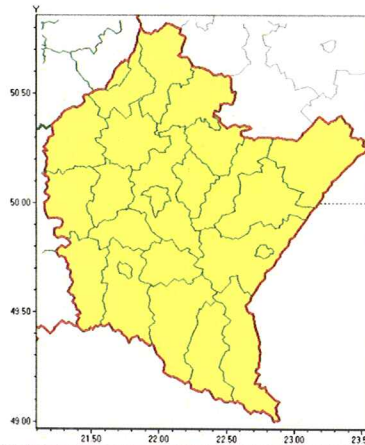

Zasięg ostrzeżeń w województwie

Burze z gradem
 2020-08-18 06:24

WOJEWÓDZTWO PODKARPACKIE
OSTRZEŻENIA METEOROLOGICZNE ZBIORCZO NR 181
WYKAZ OBOWIĄZUJĄCYCH OSTRZEŻEŃ
o godz. 06:24 dnia 18.08.2020

Zjawisko/Stopień zagrożenia	Burze z gradem/1
Obszar (w nawiasie numer ostrzeżenia dla powiatu)	powiaty: bieszczadzki(125), brzozowski(96), dębicki(86), jarosławski(88), jasielski(115), kolbuszowski(86), Krosno(113), krośnieński(119), leski(125), leżajski(87), lubaczowski(87), łańcucki(87), mielecki(84), niżański(88), przemyski(92), Przemyśl(91), przeworski(88), ropczycko-sędziszowski(86), rzeszowski(91), Rzeszów(89), sanocki(124), stalowowolski(86), strzyżowski(89), Tarnobrzeg(87), tarnobrzesci(87)
Ważność	od godz. 11:00 dnia 18.08.2020 do godz. 24:00 dnia 18.08.2020
Prawdopodobieństwo	80%
Przebieg	Prognozuje się wystąpienie burz z opadami deszczu miejscami od 20 mm do 30 mm, lokalnie do 40 mm oraz porywami wiatru do 80 km/h. Miejscami grad.
SMS	IMGW-PIB OSTRZEGA: BURZE Z GRADEM/1 podkarpackie (wszystkie powiaty) od 11:00/18.08 do 24:00/18.08.2020 deszcz 40 mm, grad, porywy 80 km/h. Dotyczy powiatów: wszystkie powiaty.
RSO	Woj. podkarpackie (wszystkie powiaty), IMGW-PIB wydał ostrzeżenie pierwszego stopnia o burzach z gradem
Uwagi	Brak.
Dyżurny synoptyk IMGW-PIB	Grzegorz Mikutel