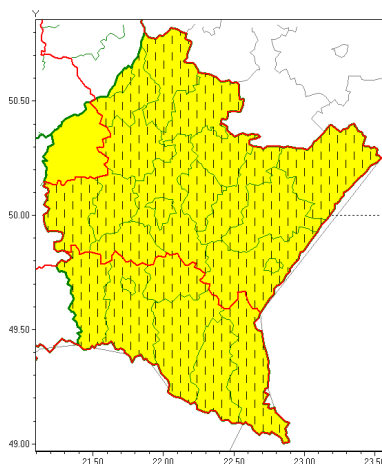

Zasięg ostrzeżeń w województwie

Przymrozki
2021-04-26 13:56

WOJEWÓDZTWO PODKARPACKIE
OSTRZEŻENIA METEOROLOGICZNE ZBIORCZO NR 81
WYKAZ OBSZARÓW ZUCIANYCH OSTRZEŻENIAMI
o godz. 13:56 dnia 26.04.2021

Zjawisko/Stopień zagrożenia	Przymrozki/1 ZMIANA
Obszar (w nawiasie numer ostrzeżenia dla powiatu)	powiaty: bieszczadzki(57), brzozowski(48), jasielski(54), Krosno(48), krośnieński(52), leski(57), sanocki(57)
Ważność	od godz. 22:00 dnia 26.04.2021 do godz. 09:00 dnia 28.04.2021
Prawdopodobieństwo	80%
Przebieg	Prognozowany jest spadek temperatury powietrza do około -5°C a lokalnie do -7°C, przy gruncie do -9°C do -5°C. Temperatura maksymalna we wtorek około 7°C, w środę około 12°C.
SMS	IMGW-PIB OSTRZEŻENIA: PRZYMROZKI/1 podkarpackie (7 powiatów) od 22:00/26.04 do 09:00/28.04.2021 temp. min. -7 st., przy gruncie -9 st. temp. maks. 12 st. Dotyczy powiatów: bieszczadzki, brzozowski, jasielski, Krosno, krośnieński, leski i sanocki.
RSO	Woj. podkarpackie (7 powiatów), IMGW-PIB wydał ostrzeżenie pierwszego stopnia o przymrozkach
Uwagi	Brak.
Zjawisko/Stopień zagrożenia	Przymrozki/1
Obszar (w nawiasie numer ostrzeżenia dla powiatu)	powiaty: mielecki(38)
Ważność	od godz. 23:00 dnia 23.04.2021 do godz. 09:00 dnia 27.04.2021
Prawdopodobieństwo	80%