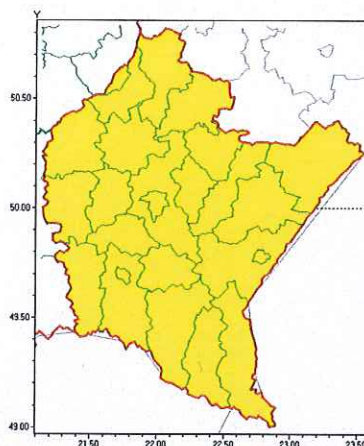

Zasięg ostrzeżeń w województwie

Burze
 2021-05-05 07:31

WOJEWÓDZTWO PODKARPACKIE
OSTRZEŻENIA METEOROLOGICZNE ZBIORCZO NR 87
WYKAZ OBOWIĄZUJĄCYCH OSTRZEŻEŃ
o godz. 07:31 dnia 05.05.2021

Zjawisko/Stopień zagrożenia	Burze/1
Obszar (w nawiasie numer ostrzeżenia dla powiatu)	powiaty: bieszczadzki(62), brzozowski(52), dębicki(44), jarosławski(44), jasielski(59), kolbuszowski(44), Krosno(53), krośnieński(57), leski(62), leżajski(43), lubaczowski(44), łańcucki(44), mielecki(42), niżański(41), przemyski(50), Przemysł(48), przeworski(44), ropczycko-sędziszowski(43), rzeszowski(45), Rzeszów(45), sanocki(62), stalowowolski(41), strzyżowski(44), Tarnobrzeg(42), tarnobrzesci(42)
Ważność	od godz. 16:00 dnia 05.05.2021 do godz. 23:00 dnia 05.05.2021
Prawdopodobieństwo	80%
Przebieg	Prognozowane są burze, którym miejscami będą towarzyszyć opady deszczu od 15 mm do 20 mm oraz porywy wiatru do 80 km/h. Lokalnie niewielki grad.
SMS	IMGW-PIB OSTRZEGA: BURZE/1 podkarpackie (wszystkie powiaty) od 16:00/05.05 do 23:00/05.05.2021 deszcz 20 mm, porywy 80 km/h, mały grad. Dotyczy powiatów: wszystkie powiaty.
RSO	Woj. podkarpackie (wszystkie powiaty), IMGW-PIB wydał ostrzeżenie pierwszego stopnia o burzach
Uwagi	Brak.
Dyżurny synoptyk IMGW-PIB	Izabela Guzik