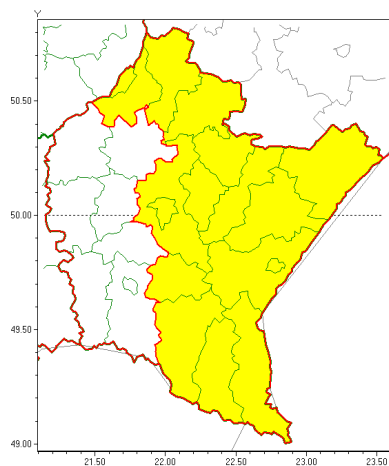

Zasięg ostrzeżeń w województwie

Burze z gradem
2021-06-20 14:18

Upał
2021-06-20 14:18

WOJEWÓDZTWO PODKARPACKIE
OSTRZEŻENIA METEOROLOGICZNE ZBIORCZO NR 101
WYKAZ OBSZARÓW ZUCIANYCH OSTRZEŻENIAMI
o godz. 14:18 dnia 20.06.2021

Zjawisko/Stopień zagrożenia	Upał/2 ZMIANA
Obszar (w nawiasie numer ostrzeżenia dla powiatu)	powiaty: bieszczadzki(69), brzozowski(58), dębicki(51), jarosławski(50), jasielski(64), kolbuszowski(51), Krosno(58), krośnieński(64), leski(69), leżajski(50), lubaczowski(50), Łańcucki(51), mielecki(49), niemiński(47), przemyski(57), Przemyśl(55), przeworski(51), ropczycko-sędziszowski(49), rzeszowski(52), Rzeszów(51), sanocki(69), stalowowolski(49), strzyżowski(49), Tarnobrzeg(50), tarnobrzeski(50)
Ważność	od godz. 14:18 dnia 20.06.2021 do godz. 18:00 dnia 24.06.2021
Prawdopodobieństwo	80%
Przebieg	Prognozują się upały. Temperatura maksymalna w dzień do 32°C. Temperatura minimalna w nocy od 18°C do 21°C.
SMS	IMGW-PIB OSTRZEŻENIA: UPAŁ/2 podkarpackie (wszystkie powiaty) od 14:18/20.06 do 18:00/24.06.2021 temp. maks 32. st, temp min 18 st. Dotyczy powiatów: wszystkie powiaty.
RSO	Woj. podkarpackie (wszystkie powiaty), IMGW-PIB wydał ostrzeżenie drugiego stopnia o upałach
Uwagi	Brak.
Zjawisko/Stopień zagrożenia	Burze z gradem/1
Obszar (w nawiasie numer ostrzeżenia dla powiatu)	powiaty: bieszczadzki(70), brzozowski(59), jarosławski(51), leski(70), leżajski(51), lubaczowski(51), Łańcucki(52), niemiński(48), przemyski(58), Przemyśl(56), przeworski(52), rzeszowski(53), Rzeszów(52), sanocki(70), stalowowolski(50), Tarnobrzeg(51), tarnobrzeski(51)