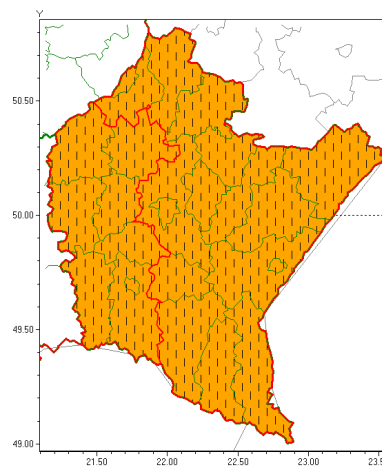

Zasięg ostrzeżeń w województwie

Burze z gradem
2021-06-20 14:18

Upał
2021-06-20 14:18

WOJEWÓDZTWO PODKARPACKIE
OSTRZEŻENIA METEOROLOGICZNE ZBIORCZO NR 101
WYKAZ OBSZARÓW ZUCIANYCH OSTRZEŻENIAMI
o godz. 14:18 dnia 20.06.2021

Zjawisko/Stopień zagrożenia	Upał/2 ZMIANA
Obszar (w nawiasie numer ostrzeżenia dla powiatu)	powiaty: bieszczadzki(69), brzozowski(58), dębicki(51), jarosławski(50), jasielski(64), kolbuszowski(51), Krosno(58), krośnieński(64), leski(69), leżajski(50), lubaczowski(50), Łańcucki(51), mielecki(49), niemiński(47), przemyski(57), Przemyśl(55), przeworski(51), ropczycko-sędziszowski(49), rzeszowski(52), Rzeszów(51), sanocki(69), stalowowolski(49), strzyżowski(49), Tarnobrzeg(50), tarnobrzeski(50)
Ważność	od godz. 14:18 dnia 20.06.2021 do godz. 18:00 dnia 24.06.2021
Prawdopodobieństwo	80%
Przebieg	Prognozują się upały. Temperatura maksymalna w dzień do 32°C. Temperatura minimalna w nocy od 18°C do 21°C.
SMS	IMGW-PIB OSTRZEŻENIA: UPAŁ/2 podkarpackie (wszystkie powiaty) od 14:18/20.06 do 18:00/24.06.2021 temp. maks 32. st, temp min 18 st. Dotyczy powiatów: wszystkie powiaty.
RSO	Woj. podkarpackie (wszystkie powiaty), IMGW-PIB wydał ostrzeżenie drugiego stopnia o upałach
Uwagi	Brak.
Zjawisko/Stopień zagrożenia	Burze z gradem/1
Obszar (w nawiasie numer ostrzeżenia dla powiatu)	powiaty: bieszczadzki(70), brzozowski(59), jarosławski(51), leski(70), leżajski(51), lubaczowski(51), Łańcucki(52), niemiński(48), przemyski(58), Przemyśl(56), przeworski(52), rzeszowski(53), Rzeszów(52), sanocki(70), stalowowolski(50), Tarnobrzeg(51), tarnobrzeski(51)