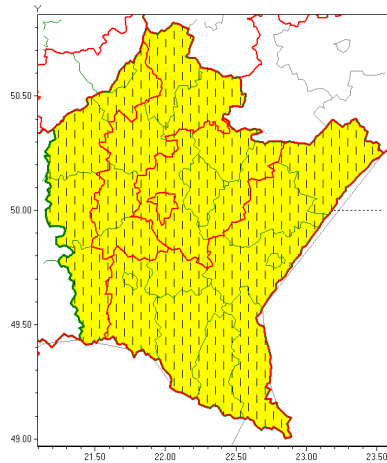

Zasięg ostrzeżeń w województwie

Burze z gradem
2021-06-25 05:34Upał
2021-06-25 05:34

WOJEWÓDZTWO PODKARPACKIE
OSTRZEŻENIA METEOROLOGICZNE ZBIORCZO NR 110
WYKAZ OBSZARÓW ZUCIANYCH OSTRZEŻENIAMI
o godz. 05:34 dnia 25.06.2021

Zjawisko/Stopień zagrożenia	Burze z gradem/1 ZMIANA
Obszar (w nawiasie numer ostrzeżenia dla powiatu)	powiaty: bieszczadzki(73), brzozowski(62), jarosławski(54), Krosno(61), krośnieński(67), leski(73), lubaczowski(54), przemyski(61), Przemyski I(59), sanocki(73)
Ważność	od godz. 05:34 dnia 25.06.2021 do godz. 09:00 dnia 25.06.2021
Prawdopodobieństwo	80%
Przebieg	Prognozowane są burze, którym miejscami będą towarzyszyć opady deszczu od 20 mm do 30 mm, oraz porywy wiatru do 90 km/h. Miejscami grad.
SMS	IMGW-PIB OSTRZEGA: BURZE Z GRADEM/1 podkarpackie (10 powiatów) od 05:34/25.06 do 09:00/25.06.2021 deszcz 30 mm, grad, porywy 90 km/h. Dotyczy powiatów: bieszczadzki, brzozowski, jarosławski, Krosno, krośnieński, leski, lubaczowski, przemyski, Przemyski I i sanocki.
RSO	Woj. podkarpackie (10 powiatów), IMGW-PIB wydał ostrzeżenie pierwszego stopnia o burzach z gradem
Uwagi	Zmiana dotyczy przedłużenia ostrzeżenia.
Zjawisko/Stopień zagrożenia	Burze z gradem/1 ZMIANA
Obszar (w nawiasie numer ostrzeżenia dla powiatu)	powiaty: leżajski(54), Łańcuchowski(55), przeworski(55), rzeszowski(56)
Ważność	od godz. 05:34 dnia 25.06.2021 do godz. 09:00 dnia 25.06.2021
Prawdopodobieństwo	80%