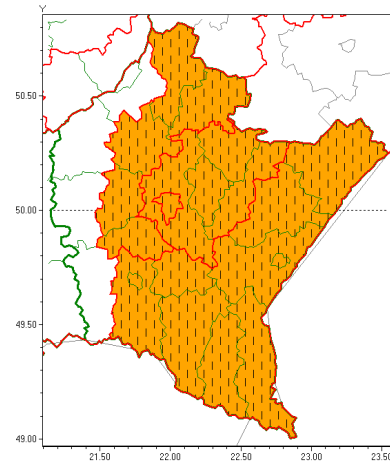

Zasięg ostrzeżeń w województwie

Burze z gradem
2021-06-25 05:34Upał
2021-06-25 05:34

WOJEWÓDZTWO PODKARPACKIE
OSTRZEŻENIA METEOROLOGICZNE ZBIORCZO NR 110
WYKAZ OBSZARÓW ZUCIANYCH OSTRZEŻENIAMI
o godz. 05:34 dnia 25.06.2021

Zjawisko/Stopień zagrożenia	Burze z gradem/1 ZMIANA
Obszar (w nawiasie numer ostrzeżenia dla powiatu)	powiaty: bieszczadzki(73), brzozowski(62), jarosławski(54), Krosno(61), krośnieński(67), leski(73), lubaczowski(54), przemyski(61), Przemyski I(59), sanocki(73)
Ważność	od godz. 05:34 dnia 25.06.2021 do godz. 09:00 dnia 25.06.2021
Prawdopodobieństwo	80%
Przebieg	Prognozowane są burze, którym miejscami będą towarzyszyć opady deszczu od 20 mm do 30 mm, oraz porywy wiatru do 90 km/h. Miejscami grad.
SMS	IMGW-PIB OSTRZEGA: BURZE Z GRADEM/1 podkarpackie (10 powiatów) od 05:34/25.06 do 09:00/25.06.2021 deszcz 30 mm, grad, porywy 90 km/h. Dotyczy powiatów: bieszczadzki, brzozowski, jarosławski, Krosno, krośnieński, leski, lubaczowski, przemyski, Przemyski I i sanocki.
RSO	Woj. podkarpackie (10 powiatów), IMGW-PIB wydał ostrzeżenie pierwszego stopnia o burzach z gradem
Uwagi	Zmiana dotyczy przedłużenia ostrzeżenia.
Zjawisko/Stopień zagrożenia	Burze z gradem/1 ZMIANA
Obszar (w nawiasie numer ostrzeżenia dla powiatu)	powiaty: leżajski(54), Łańcuchowski(55), przeworski(55), rzeszowski(56)
Ważność	od godz. 05:34 dnia 25.06.2021 do godz. 09:00 dnia 25.06.2021
Prawdopodobieństwo	80%