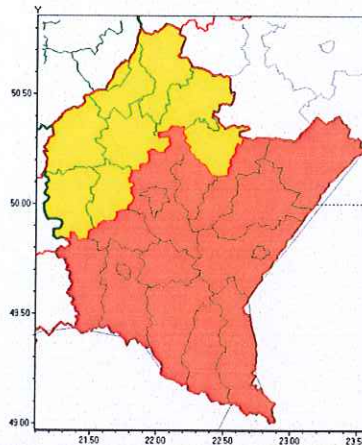

Instytut Meteorologii i Gospodarki Wodnej - Państwowy Instytut Badawczy
Biuro Prognoz Meteorologicznych w Krakowie
 30-215 Kraków ul. Piotra Borowego 14
 tel: 12-6398150, fax: 12-4251973
 email: meteo.krakow@imgw.pl
 www: www.imgw.pl

Zasięg ostrzeżeń w województwie

Burze z gradem
 2021-07-19 07:19

WOJEWÓDZTWO PODKARPACKIE
OSTRZEŻENIA METEOROLOGICZNE ZBIORCZO NR 148
WYKAZ OBOWIĄZUJĄCYCH OSTRZEŻEŃ
o godz. 07:19 dnia 19.07.2021

Zjawisko/Stopień zagrożenia	Burze z gradem/1
Obszar (w nawiasie numer ostrzeżenia dla powiatu)	powiaty: dębicki(74), kolbuszowski(73), leżajski(73), mielecki(70), niżański(71), ropczycko-sędziszowski(72), stalowowolski(72), Tarnobrzeg(73), tarnobrzesci(73)
Ważność	od godz. 08:00 dnia 19.07.2021 do godz. 18:00 dnia 19.07.2021
Prawdopodobieństwo	80%
Przebieg	Prognozowane są burze, którym miejscami będą towarzyszyć opady deszczu miejscami do 30 mm oraz porywy wiatru do 70 km/h. Miejscami grad.
SMS	IMGW-PIB OSTRZEGA: BURZE Z GRADEM/1 podkarpackie (9 powiatów) od 08:00/19.07 do 18:00/19.07.2021 deszcz 30 mm, grad, porywy 70 km/h. Dotyczy powiatów: dębicki, kolbuszowski, leżajski, mielecki, niżański, ropczycko-sędziszowski, stalowowolski, Tarnobrzeg i tarnobrzesci.
RSO	Woj. podkarpackie (9 powiatów), IMGW-PIB wydał ostrzeżenie pierwszego stopnia o burzach z gradem
Uwagi	Brak.
Zjawisko/Stopień zagrożenia	Burze z gradem/1
Obszar (w nawiasie numer ostrzeżenia dla powiatu)	powiaty: bieszczadzki(94), brzozowski(81), jarosławski(72), jasielski(89), Krosno(81), krośnieński(88), leski(94), lubaczowski(72), łańcucki(74), przemyski(79), Przemyśl(77), przeworski(73), rzeszowski(75), Rzeszów(74), sanocki(94), strzyżowski(73)