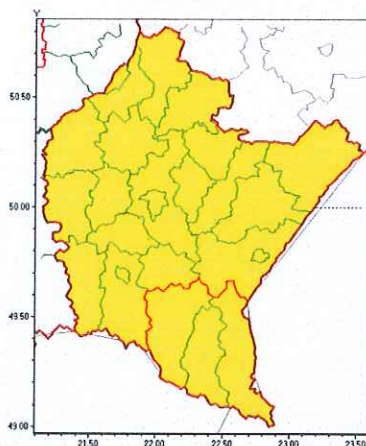

Instytut Meteorologii i Gospodarki Wodnej - Państwowy Instytut Badawczy
Biuro Prognoz Meteorologicznych w Krakowie
 30-215 Kraków ul. Piotra Borowego 14
 tel: 12-6398150, fax: 12-4251973
 email: meteo.krakow@imgw.pl
 www: www.imgw.pl

Zasięg ostrzeżeń w województwie

Burze z gradem
2021-07-27 11:44

Upał
2021-07-27 11:44

WOJEWÓDZTWO PODKARPACKIE
OSTRZEŻENIA METEOROLOGICZNE ZBIORCZO NR 153
WYKAZ OBOWIĄZUJĄCYCH OSTRZEŻEŃ
o godz. 11:44 dnia 27.07.2021

Zjawisko/Stopień zagrożenia	Burze z gradem/1
Obszar (w nawiasie numer ostrzeżenia dla powiatu)	powiaty: bieszczadzki(96), brzozowski(84), dębicki(77), jarosławski(75), jasielski(92), kolbuszowski(76), Krosno(84), krośnieński(91), leski(96), leżajski(76), lubaczowski(75), łańcucki(77), mielecki(73), niżański(74), przemyski(82), Przemysł(80), przeworski(76), ropczycko-sędziszowski(75), rzeszowski(78), Rzeszów(77), sanocki(96), stalowowolski(75), strzyżowski(76), Tarnobrzeg(76), tarnobrzeski(76)
Ważność	od godz. 13:00 dnia 27.07.2021 do godz. 24:00 dnia 27.07.2021
Prawdopodobieństwo	80%
Przebieg	Prognozowane są burze, którym miejscami będą towarzyszyć opady deszczu od 20 mm do 30 mm, lokalnie do 40 mm oraz porywy wiatru do 80 km/h lokalnie do 90 km/h. Miejscami grad.
SMS	IMGW-PIB OSTRZEŻGA: BURZE Z GRADEM/1 podkarpackie (wszystkie powiaty) od 13:00/27.07 do 24:00/27.07.2021 deszcz 40 mm, grad, porywy 90 km/h. Dotyczy powiatów: wszystkie powiaty.
RSO	Woj. podkarpackie (wszystkie powiaty), IMGW-PIB wydał ostrzeżenie pierwszego stopnia o burzach z gradem
Uwagi	Brak.
Zjawisko/Stopień zagrożenia	Upał/2 ZMIANA