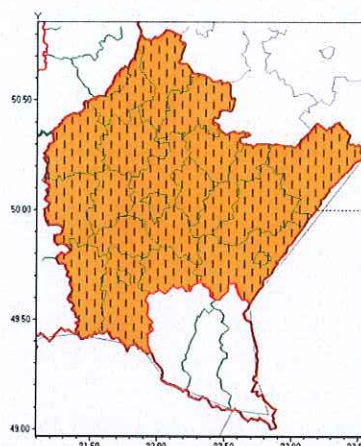

Instytut Meteorologii i Gospodarki Wodnej - Państwowy Instytut Badawczy
Biuro Prognoz Meteorologicznych w Krakowie
 30-215 Kraków ul. Piotra Borowego 14
 tel: 12-6398150, fax: 12-4251973
 email: meteo.krakow@imgw.pl
 www: www.imgw.pl

Zasięg ostrzeżeń w województwie

Burze z gradem
2021-07-27 11:44

Upał
2021-07-27 11:44

WOJEWÓDZTWO PODKARPACKIE
OSTRZEŻENIA METEOROLOGICZNE ZBIORCZO NR 153
WYKAZ OBOWIĄZUJĄCYCH OSTRZEŻEŃ
o godz. 11:44 dnia 27.07.2021

Zjawisko/Stopień zagrożenia	Burze z gradem/1
Obszar (w nawiasie numer ostrzeżenia dla powiatu)	powiaty: bieszczadzki(96), brzozowski(84), dębicki(77), jarosławski(75), jasielski(92), kolbuszowski(76), Krosno(84), krośnieński(91), leski(96), leżajski(76), lubaczowski(75), łańcucki(77), mielecki(73), niżański(74), przemyski(82), Przemysł(80), przeworski(76), ropczycko-sędziszowski(75), rzeszowski(78), Rzeszów(77), sanocki(96), stalowowolski(75), strzyżowski(76), Tarnobrzeg(76), tarnobrzeski(76)
Ważność	od godz. 13:00 dnia 27.07.2021 do godz. 24:00 dnia 27.07.2021
Prawdopodobieństwo	80%
Przebieg	Prognozowane są burze, którym miejscami będą towarzyszyć opady deszczu od 20 mm do 30 mm, lokalnie do 40 mm oraz porywy wiatru do 80 km/h lokalnie do 90 km/h. Miejscami grad.
SMS	IMGW-PIB OSTRZEŻGA: BURZE Z GRADEM/1 podkarpackie (wszystkie powiaty) od 13:00/27.07 do 24:00/27.07.2021 deszcz 40 mm, grad, porywy 90 km/h. Dotyczy powiatów: wszystkie powiaty.
RSO	Woj. podkarpackie (wszystkie powiaty), IMGW-PIB wydał ostrzeżenie pierwszego stopnia o burzach z gradem
Uwagi	Brak.
Zjawisko/Stopień zagrożenia	Upał/2 ZMIANA