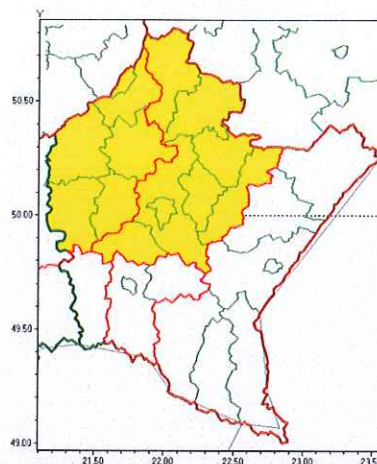

Zasięg ostrzeżeń w województwie

Opady marznące  
2021-12-15 04:49

Gęsta mgła  
2021-12-15 04:49

**WOJEWÓDZTWO PODKARPACKIE**  
**OSTRZEŻENIA METEOROLOGICZNE ZBIORCZO NR 210**  
**WYKAZ OBOWIĄZUJĄCYCH OSTRZEŻEŃ**  
**o godz. 04:49 dnia 15.12.2021**

<b>Zjawisko/Stopień zagrożenia</b>	Opady marznące/1 ZMIANA
<b>Obszar (w nawiasie numer ostrzeżenia dla powiatu)</b>	powiaty: bieszczadzki(130), jarosławski(101), leski(130), lubaczowski(101), przemyski(108), Przemysł(106), sanocki(129)
<b>Ważność</b>	od godz. 04:49 dnia 15.12.2021 do godz. 12:00 dnia 15.12.2021
<b>Prawdopodobieństwo</b>	90%
<b>Przebieg</b>	Prognozowane są słabe opady marznącej mżawki powodujące gołoledź.
<b>SMS</b>	IMGW-PIB OSTRZEGA: MARZNĄCE OPADY/1 podkarpackie (7 powiatów) od 04:49/15.12 do 12:00/15.12.2021 marznące opady, drogi śliskie. Dotyczy powiatów: bieszczadzki, jarosławski, leski, lubaczowski, przemyski, Przemysł i sanocki.
<b>RSO</b>	Woj. podkarpackie (7 powiatów), IMGW-PIB wydał ostrzeżenie pierwszego stopnia o opadach marznących
<b>Uwagi</b>	Przedłużenie ważności ostrzeżenia.
<b>Zjawisko/Stopień zagrożenia</b>	Opady marznące/1
<b>Obszar (w nawiasie numer ostrzeżenia dla powiatu)</b>	powiaty: brzozowski(111), Krosno(115), krośnieński(125), leżajski(102), łańcucki(104), nizański(100), przeworski(103), rzeszowski(106), Rzeszów(105), stalowowolski(102), strzyżowski(103)
<b>Ważność</b>	od godz. 04:10 dnia 15.12.2021 do godz. 09:00 dnia 15.12.2021
<b>Prawdopodobieństwo</b>	90%