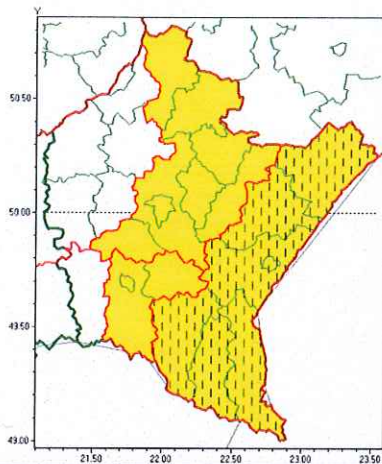

Zasięg ostrzeżeń w województwie

Opady marznące  
2021-12-15 04:49

Gęsta mgła  
2021-12-15 04:49

**WOJEWÓDZTWO PODKARPACKIE**  
**OSTRZEŻENIA METEOROLOGICZNE ZBIORCZO NR 210**  
**WYKAZ OBOWIĄZUJĄCYCH OSTRZEŻEŃ**  
**o godz. 04:49 dnia 15.12.2021**

<b>Zjawisko/Stopień zagrożenia</b>	Opady marznące/1 ZMIANA
<b>Obszar (w nawiasie numer ostrzeżenia dla powiatu)</b>	powiaty: bieszczadzki(130), jarosławski(101), leski(130), lubaczowski(101), przemyski(108), Przemysł(106), sanocki(129)
<b>Ważność</b>	od godz. 04:49 dnia 15.12.2021 do godz. 12:00 dnia 15.12.2021
<b>Prawdopodobieństwo</b>	90%
<b>Przebieg</b>	Prognozowane są słabe opady marznącej mżawki powodujące gołoledź.
<b>SMS</b>	IMGW-PIB OSTRZEGA: MARZNĄCE OPADY/1 podkarpackie (7 powiatów) od 04:49/15.12 do 12:00/15.12.2021 marznące opady, drogi śliskie. Dotyczy powiatów: bieszczadzki, jarosławski, leski, lubaczowski, przemyski, Przemysł i sanocki.
<b>RSO</b>	Woj. podkarpackie (7 powiatów), IMGW-PIB wydał ostrzeżenie pierwszego stopnia o opadach marznących
<b>Uwagi</b>	Przedłużenie ważności ostrzeżenia.
<b>Zjawisko/Stopień zagrożenia</b>	Opady marznące/1
<b>Obszar (w nawiasie numer ostrzeżenia dla powiatu)</b>	powiaty: brzozowski(111), Krosno(115), krośnieński(125), leżajski(102), łańcucki(104), nizański(100), przeworski(103), rzeszowski(106), Rzeszów(105), stalowowolski(102), strzyżowski(103)
<b>Ważność</b>	od godz. 04:10 dnia 15.12.2021 do godz. 09:00 dnia 15.12.2021
<b>Prawdopodobieństwo</b>	90%