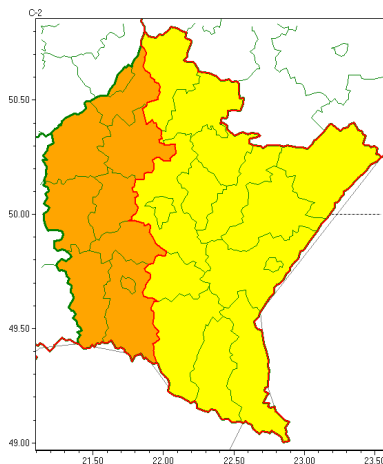

## Zasięg ostrzeżeń w województwie

Burze z gradem  
 2022-08-24 05:47

**WOJEWÓDZTWO PODKARPACKIE**  
**OSTRZEŻENIA METEOROLOGICZNE ZBIORCZO NR 193**  
**WYKAZ OBOWIĄZUJĄCYCH OSTRZEŻEŃ**  
**o godz. 05:47 dnia 24.08.2022**

<b>Zjawisko/Stopień zagrożenia</b>	Burze z gradem/2
<b>Obszar (w nawiasie numer ostrzeżenia dla powiatu)</b>	powiaty: dębicki(81), jasielski(111), kolbuszowski(81), Krosno(96), krośnieński(112), mielecki(82), ropczycko-sędziszowski(83), strzyżowski(84), Tarnobrzeg(80), tarnobrzeski(80)
<b>Ważność</b>	od godz. 12:00 dnia 24.08.2022 do godz. 24:00 dnia 24.08.2022
<b>Prawdopodobieństwo</b>	80%
<b>Przebieg</b>	Prognozowane są burze, którym miejscami będą towarzyszyć bardzo silne opady deszczu od 25 mm do 40 mm, lokalnie w wyniku kumulacji do około 50 mm oraz porywy wiatru do 70 km/h. Miejscami grad.
<b>SMS</b>	IMGW-PIB OSTRZEŻEGA: BURZE Z GRADEM/2 podkarpackie (10 powiatów) od 12:00/24.08 do 24:00/24.08.2022 deszcz 50 mm, grad, porywy 70 km/h. Dotyczy powiatów: dębicki, jasielski, kolbuszowski, Krosno, krośnieński, mielecki, ropczycko-sędziszowski, strzyżowski, Tarnobrzeg i tarnobrzeski.
<b>RSO</b>	Woj. podkarpackie (10 powiatów), IMGW-PIB wydał ostrzeżenia drugiego stopnia o burzach z gradem
<b>Uwagi</b>	Brak.
<b>Zjawisko/Stopień zagrożenia</b>	Burze z gradem/1
<b>Obszar (w nawiasie numer ostrzeżenia dla powiatu)</b>	powiaty: bieszczadzki(114), brzozowski(90), jarosławski(88), leski(114), leżajski(85), lubaczowski(88), Łańcut(83), niżański(82), przemyski(89), Przemyśl(88), przeworski(86), rzeszowski(85), Rzeszów(85), sanocki(112), stalowowolski(82)