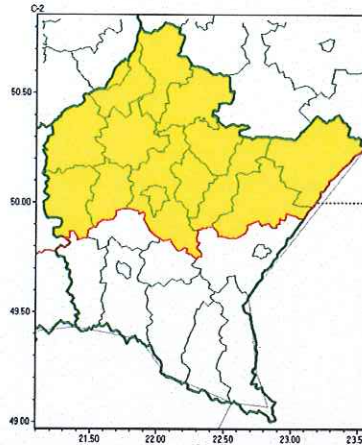

Instytut Meteorologii i Gospodarki Wodnej - Państwowy Instytut Badawczy
Biuro Prognoz Meteorologicznych w Krakowie
 30-215 Kraków ul. Piotra Borowego 14
 tel: 12-6398150, fax: 12-4251973
 email: meteo.krakow@imgw.pl
 www: www.imgw.pl

Zasięg ostrzeżeń w województwie

Gęsta mgła
 2022-10-31 12:19

WOJEWÓDZTWO PODKARPACKIE
OSTRZEŻENIA METEOROLOGICZNE ZBIORCZO NR 217
WYKAZ OBOWIĄZUJĄCYCH OSTRZEŻEŃ
o godz. 12:19 dnia 31.10.2022

Zjawisko/Stopień zagrożenia	Gęsta mgła/1
Obszar (w nawiasie numer ostrzeżenia dla powiatu)	powiaty: dębicki(89), jarosławski(99), kolbuszowski(91), leżajski(95), lubaczowski(99), łańcucki(92), mielecki(91), niżański(92), przeworski(96), ropczycko-sędziszowski(91), rzeszowski(93), Rzeszów(93), stalowowolski(93), Tarnobrzeg(91), tarnobrzęski(91)
Ważność	od godz. 19:00 dnia 31.10.2022 do godz. 12:00 dnia 01.11.2022
Prawdopodobieństwo	85%
Przebieg	Miejscami prognozuje się gęste mgły ograniczające widzialność od 100 m do 200 m, lokalnie do 50 m.
SMS	IMGW-PIB OSTRZEGA: MGLA/1 podkarpackie (15 powiatów) od 19:00/31.10 do 12:00/01.11.2022 widzialność 50 m. Dotyczy powiatów: dębicki, jarosławski, kolbuszowski, leżajski, lubaczowski, łańcucki, mielecki, niżański, przeworski, ropczycko-sędziszowski, rzeszowski, Rzeszów, stalowowolski, Tarnobrzeg i tarnobrzęski.
RSO	Woj. podkarpackie (15 powiatów), IMGW-PIB wydał ostrzeżenie pierwszego stopnia o silnych mgłach
Uwagi	Brak.